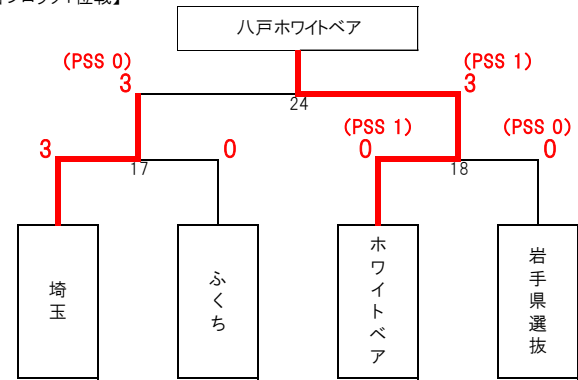

PeeWee(Aグループ)

ブロック別 予選リーグ表

		Aブロック	ホワイトベア	南	福島・山形合同		
県内1位	A	ホワイトベア		○ 9-2	○ 11-1		
県内5位	B	南	× 2-9		○ 9-1		
	C	福島・山形合同	× 1-11	× 1-9			
		Bブロック	パイレーツ	北	埼玉ウオーリアーズ	得失点	
県内2位	D	パイレーツ		○ 4-1	△ 5-5	+3	
県内6位	E	北	× 1-4		× 1-8		
	F	埼玉ウオーリアーズ	△ 5-5	○ 8-1		+7	
		Cブロック	ふくち	三沢	宮城県選抜	得失点	
県内3位	G	ふくち		○ 7-0	△ 1-1	+7	
県内7位	H	三沢	× 0-7		× 3-7		
	I	宮城県選抜	△ 1-1	○ 7-3		+4	
		Dブロック	東	青森	岩手県選抜	得失点	
県内4位	J	東		○ 8-1	△ 2-2	+7	
県内8位	K	青森	× 1-8		× 0-18		
	L	岩手県選抜	△ 2-2	○ 18-0		+18	

順位トーナメント表

【各ブロック1位戦】

【各ブロック2位戦】

【各ブロック3位戦】