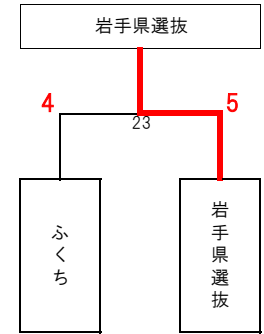

PeeWee(Aグループ)

ブロック別 予選リーグ表

		Aブロック	ホワイトベア	南	福島・山形合同		
県内1位	A	ホワイトベア		○ 9-2	○ 11-1		
県内5位	B	南	× 2-9		○ 9-1		
	C	福島・山形合同	× 1-11	× 1-9			
		Bブロック	パイレーツ	北	埼玉ウオーリアーズ	得失点	
県内2位	D	パイレーツ		○ 4-1	△ 5-5	+3	
県内6位	E	北	× 1-4		× 1-8		
	F	埼玉ウオーリアーズ	△ 5-5	○ 8-1		+7	
		Cブロック	ふくち	三沢	宮城県選抜	得失点	
県内3位	G	ふくち		○ 7-0	△ 1-1	+7	
県内7位	H	三沢	× 0-7		× 3-7		
	I	宮城県選抜	△ 1-1	○ 7-3		+4	
		Dブロック	東	青森	岩手県選抜	得失点	
県内4位	J	東		○ 8-1	△ 2-2	+7	
県内8位	K	青森	× 1-8		× 0-18		
	L	岩手県選抜	△ 2-2	○ 18-0		+18	

順位トーナメント表

【各ブロック1位戦】

【各ブロック2位戦】

【各ブロック3位戦】