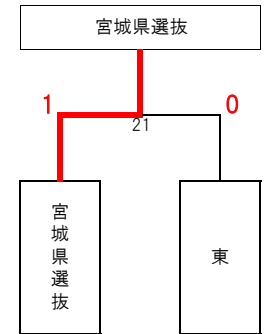

PeeWee(Aグループ)

ブロック別 予選リーグ表

		Aブロック	ホワイトベア	南	福島・山形合同		
県内1位	A	ホワイトベア		○ 9-2	○ 11-1		
県内5位	B	南	× 2-9		○ 9-1		
	C	福島・山形合同	× 1-11	× 1-9			
		Bブロック	パイレーツ	北	埼玉ウオーリアーズ	得失点	
県内2位	D	パイレーツ		○ 4-1	△ 5-5	+3	
県内6位	E	北	× 1-4		× 1-8		
	F	埼玉ウオーリアーズ	△ 5-5	○ 8-1		+7	
		Cブロック	ふくち	三沢	宮城県選抜	得失点	
県内3位	G	ふくち		○ 7-0	△ 1-1	+7	
県内7位	H	三沢	× 0-7		× 3-7		
	I	宮城県選抜	△ 1-1	○ 7-3		+4	
		Dブロック	東	青森	岩手県選抜	得失点	
県内4位	J	東		○ 8-1	△ 2-2	+7	
県内8位	K	青森	× 1-8		× 0-18		
	L	岩手県選抜	△ 2-2	○ 18-0		+18	

順位トーナメント表

【各ブロック1位戦】

【各ブロック2位戦】

【各ブロック3位戦】