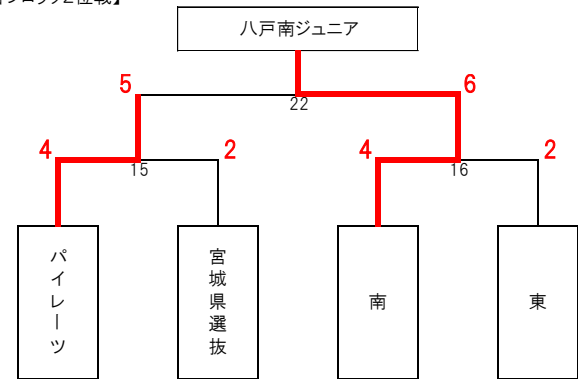

PeeWee(Aグループ)

ブロック別 予選リーグ表

		Aブロック	ホワイトベア	南	福島・山形合同		
県内1位	A	ホワイトベア		○ 9-2	○ 11-1		
県内5位	B	南	× 2-9		○ 9-1		
	C	福島・山形合同	× 1-11	× 1-9			
		Bブロック	パイレーツ	北	埼玉ウオーリアーズ	得失点	
県内2位	D	パイレーツ		○ 4-1	△ 5-5	+3	
県内6位	E	北	× 1-4		× 1-8		
	F	埼玉ウオーリアーズ	△ 5-5	○ 8-1		+7	
		Cブロック	ふくち	三沢	宮城県選抜	得失点	
県内3位	G	ふくち		○ 7-0	△ 1-1	+7	
県内7位	H	三沢	× 0-7		× 3-7		
	I	宮城県選抜	△ 1-1	○ 7-3		+4	
		Dブロック	東	青森	岩手県選抜	得失点	
県内4位	J	東		○ 8-1	△ 2-2	+7	
県内8位	K	青森	× 1-8		× 0-18		
	L	岩手県選抜	△ 2-2	○ 18-0		+18	

順位トーナメント表

【各ブロック1位戦】

【各ブロック2位戦】

【各ブロック3位戦】