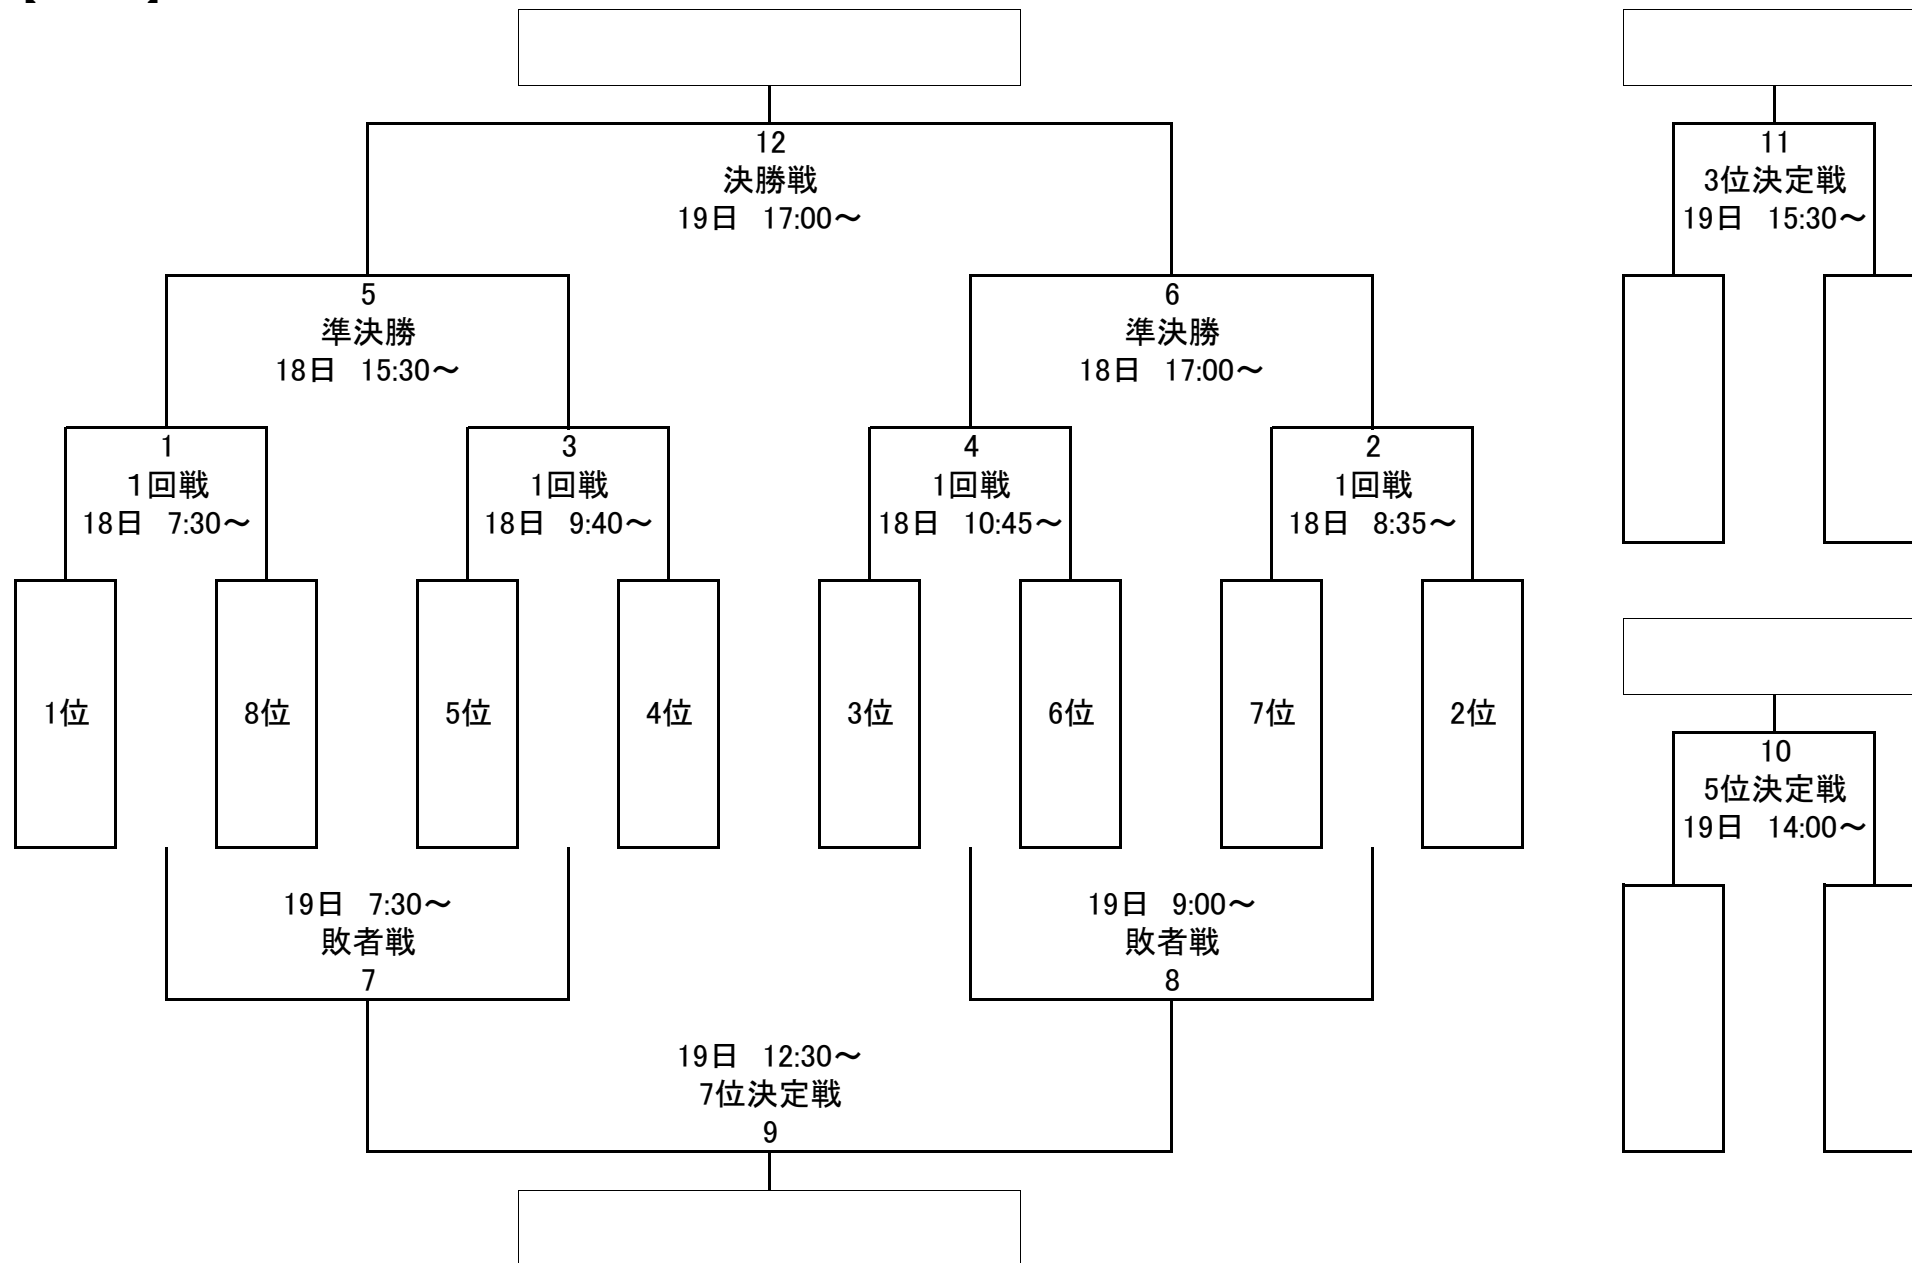

競技日程

02/18(土)

試合No.	グループ	試合				試合時間	オフィシャル
1	PeeWee	1回戦	南	vs	湊	7:30- 8:35	青森
2	PeeWee	1回戦	青森	vs	パイレーツ	8:35- 9:40	湊
3	PeeWee	1回戦	北	vs	ホワイトベア	9:40-10:45	三沢
4	PeeWee	1回戦	ふくち	vs	三沢	10:45-11:50	北
			クロスアイスボード設置			11:50-12:10	Squirt 南 ホワイトベア
①	Squirt	1回戦	南	vs	北	12:10-12:45	オフアイス ふくち オンアイス パイレーツ
②	Squirt	1回戦	三沢	vs	ホワイトベア		
③	Squirt	1回戦	ふくち	vs	青森	12:45-13:20	オフアイス 北 オンアイス 三沢
④	Squirt	1回戦	湊	vs	パイレーツ		
	Mite		Mite-A	vs	Mite-D	13:20-13:55	オフアイス 青森 オンアイス 湊
			Mite-B	vs	Mite-C		
			miniMite-A	vs	miniMite-B		
			miniMite-C	vs	miniMite-D		
⑤	Squirt	敗者戦	①の負け	vs	③の負け	13:55-14:30	オフアイス ④勝 オンアイス ③勝
⑥	Squirt	敗者戦	②の負け	vs	④の負け		
⑦	Squirt	準決勝	①の勝ち	vs	③の勝ち	14:30-15:05	オフアイス ④負 オンアイス ③負
⑧	Squirt	準決勝	②の勝ち	vs	④の勝ち		
			クロスアイスボード撤去			15:05-15:30	Squirt ①勝 ②勝
			整 氷				
5	PeeWee	準決勝	1の勝ち	vs	3の勝ち	15:30-17:00	4の勝ち
6	PeeWee	準決勝	2の勝ち	vs	4の勝ち	17:00-18:30	1の勝ち

02/19(日)

試合No.	グループ	試合				試合時間	オフィシャル
7	PeeWee	敗者戦	1の負け	vs	3の負け	7:30- 9:00	2の負け
8	PeeWee	敗者戦	2の負け	vs	4の負け	9:00-10:30	3の負け
			クロスアイスボード設置			10:30-10:50	Squirt ⑤負 ⑥負
⑨	Squirt	7位決定戦	⑤の負け	vs	⑥の負け	10:50-11:25	オフアイス ⑦負 オンアイス ⑧負
⑩	Squirt	5位決定戦	⑤の勝ち	vs	⑥の勝ち		
⑪	Squirt	3位決定戦	⑦の負け	vs	⑧の負け	11:25-12:00	オフアイス ⑤勝 オンアイス ⑥勝
⑫	Squirt	決勝戦	⑦の勝ち	vs	⑧の勝ち		
			クロスアイスボード撤去			12:00-12:30	Squirt ⑦勝 ⑧勝
			整 氷				
9	PeeWee	7位決定戦	7の負け	vs	8の負け	12:30-14:00	8の勝ち
10	PeeWee	5位決定戦	7の勝ち	vs	8の勝ち	14:00-15:30	7の負け
11	PeeWee	3位決定戦	5の負け	vs	6の負け	15:30-17:00	6の勝ち
12	PeeWee	決勝戦	5の勝ち	vs	6の勝ち	17:00-18:30	5の負け

トーナメント表

【PeeWee】

トーナメント表

【Squirt】